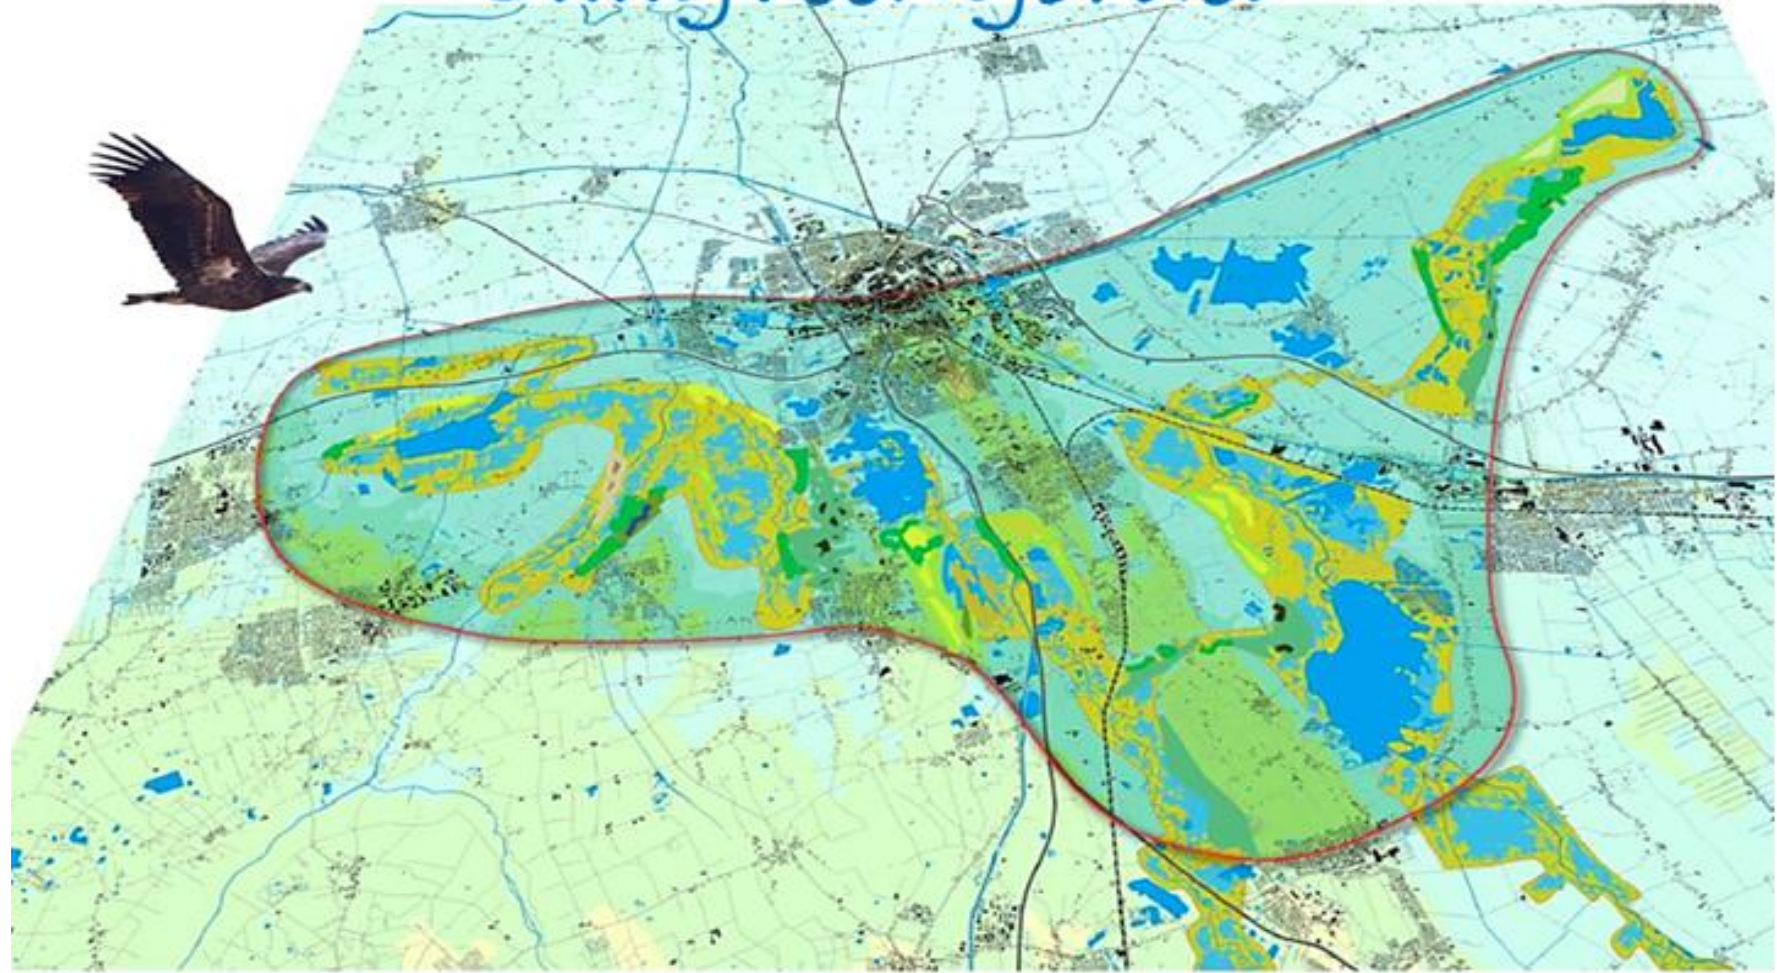

Groeningen netwerk bijeenkomst 5 juli 2024
De landbouw in Groeningen

GROENINGEN

Regio Groningen-Assen
STROUWDE NETWERK

Is een gebied

:
Laagveengordel

En een
als maar
groeiend
netwerk

*"...als gebied het vehikel om integrale gebiedsprocessen een plek te geven.
Hierin werken netwerkpartners samen..."*

GROENINGEN

Het streven van Groeningen is om

- een **klimaatpositieve regio** te worden
- een **aantrekkelijk woon-, werk- en leefgebied** te zijn.

De laagveengordel

1. Beschermen
2. Beleven
3. Benutten

Groeningen is een **gebied** met een eigen identiteit

Groeningen is een **netwerk**:

- Verbinden
- Samenwerken
- Versnellen
- Bewustwording
- Kennis delen

Samenwerking,

niet denken in deelbelangen of deelgebieden

maar vanuit het geheel

Groeningen

Is meerwaarde te creëren uit het DNA van het gebied in combinatie met de gebiedsontwikkeling in de Kop van Drenthe en Groningen.

DNA:

laagveen

water (berging, drinkwater)

ruggen, cultuurhistorie

lage ligging,

schaal,

biodiversiteit ,

landschappelijke kwaliteit,